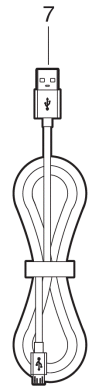

L4CLLP-301C R.USB CROSS L./2P.LASER IN2

4933478099 - L4CLLP-301C - 4000477699

Position	Quantity	Description	Part number	EAN
0001	1	BATTERY CAP	4931473865	4058546364335
0002	1	KIT	4931473866	4058546364342
0003	1	CLIP	4931473858	4058546364267
0004	1	SUPPORTING PLATE	4931473868	4058546364366
0005	1	AC PLUG USB A OUT	4931460595	4058546368203
0006	1	AC PLUG USB A OUT	4931460596	4058546368210
0007	1	CABLE	4931473825	4058546363932
0700	1	CARRYING CASE	4931473867	4058546364359