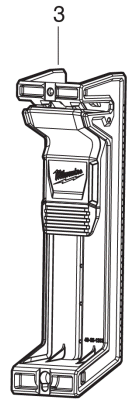

L4CLLP-301C R.USB CROSS L./2P.LASER IN2

4933478099 - L4CLLP-301C - 4000477699

Position	Quantity	Description	Part number	EAN
0001	1	BATTERY CAP	4931473865	4058546364335
0002	1	KIT	4931473866	4058546364342
0003	1	CLIP	4931473858	4058546364267
0004	1	SUPPORTING PLATE	4931473868	4058546364366
0005	1	AC PLUG USB A OUT	4931460595	4058546368203
0006	1	AC PLUG USB A OUT	4931460596	4058546368210
0007	1	CABLE	4931473825	4058546363932
0700	1	CARRYING CASE	4931473867	4058546364359